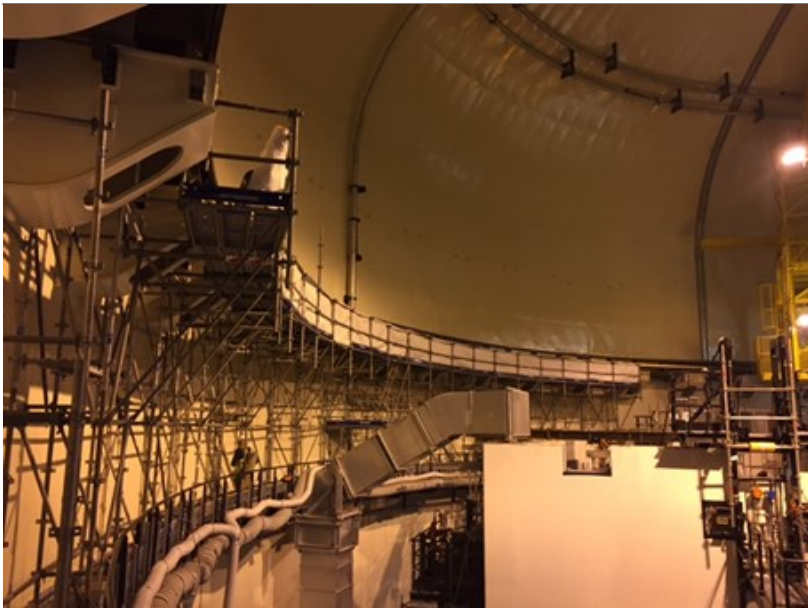

## Activité détaillée

Entrepose Echafaudages maîtrise le métier de l'échafaudage et de l'étaielement dans son ensemble, de la **conception à la mise en œuvre**, en passant par les **études**, la **vente** (neuf et/ou occasion), la **location** et la **formation des utilisateurs**.

A partir d'un réseau de **15 agences**, Entrepote Echafaudages met à votre disposition une gamme complète de matériels adaptée à tous vos besoins et en conformité avec la réglementation. Forte d'une **expérience de plus de 80 années** d'utilisateur installateur sur les chantiers de toutes natures, Entrepote Echafaudages a développé avec le système Crab une gamme complète de matériels d'échafaudage et d'étaieiment polyvalents et compatibles entre eux.

Chantier ITER en industrie nucléaire :

**Image**